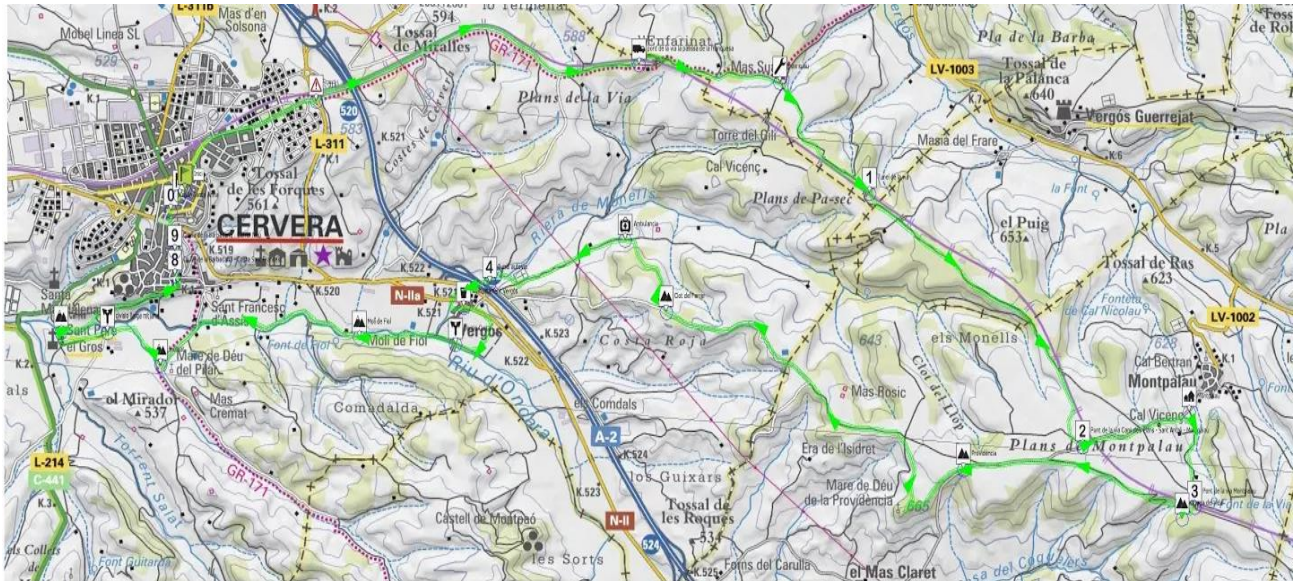

Circuit Popular

La hivernal de Cervera és una marxa de BTT no competitiva. El trànsit estarà controlat, però romandrà obert. Per tant, els corredors hauran de respectar les normes de circulació. De la mateixa manera, cal recordar que s'ha de tenir cura de l'entorn i evitar llençar brossa que el pugui malmetre.

Hora de sortida: 09.00 h.

Lloc: Plaça Universitat de Cervera.

Distància: 25 km. aprox.

Asfalt: 5,250 km. aprox.

Camí : 14,100 km. aprox.

Corriol: 5,650 km. aprox.

Desnivell positiu: + 350 m. aprox.

Avituallaments: 1

Circuit pensat per a gent que comença a practicar la BTT però que té una base prèvia, ja que hi ha alguns corriols de nivell mig-baix que faran la ruta més entretinguda.

Els primers 20 km són iguals pels tres circuits i arriben a Vergós de Cervera, on hi haurà l'avituellament. Després, els que hàgiu escollit aquest circuit tornareu a Cervera pel camí dels Horts, el qual és pla. Ja per acabar, pujareu per la muralla de Cervera fins a la meta. Reserveu forces per aquest tram final!

Us recordem que les dades que us oferim són aproximades i que l'organització es reserva el dret de variar els recorreguts per qüestions meteorològiques o per motius de seguretat dels participants.

Circuit Curta 25km i curva de nivell